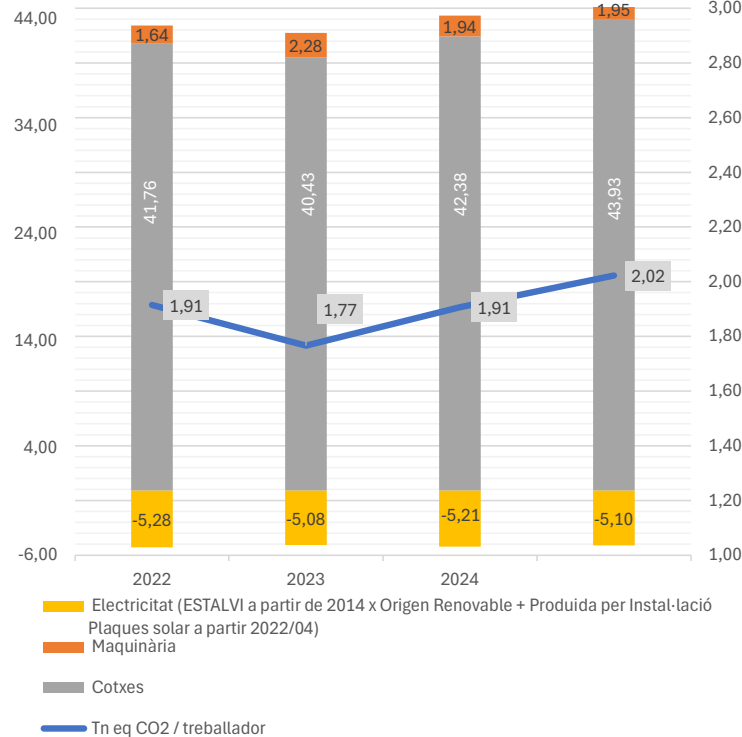

EMISSIONS CO2 (Tn)

En les emissions de CO2, a banda d'evitar-les en l'electricitat pel seu origen 100% renovable, la principal font encara és l'ús dels cotxes i altres transports. **PDTE.CALCULADORA'2025**