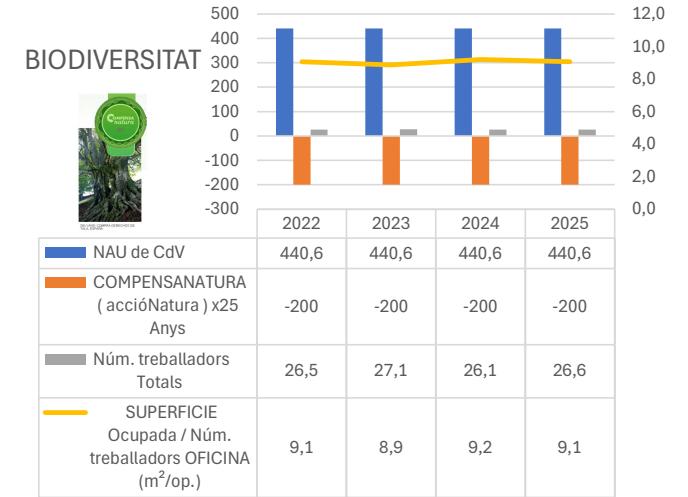

BIODIVERSITAT

Per compensar l'ocupació de sòl industrial de la nau, vam comprar 200m² dels drets de tala de bosc per vint-i-cinc anys.