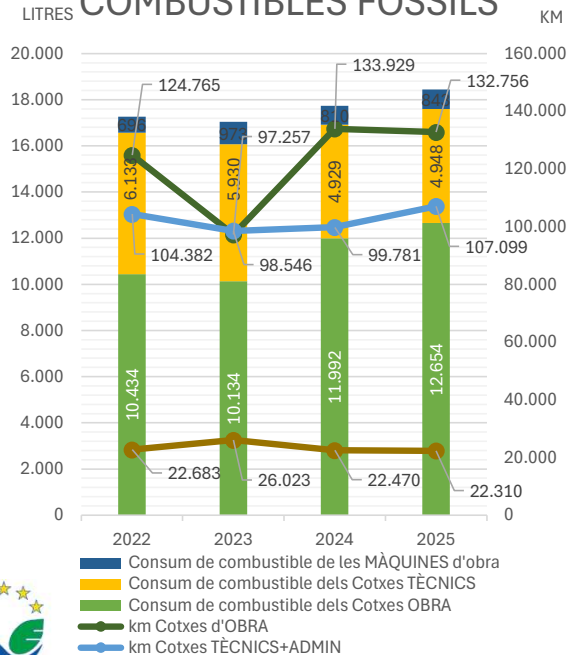

COMBUSTIBLES FÒSSILS