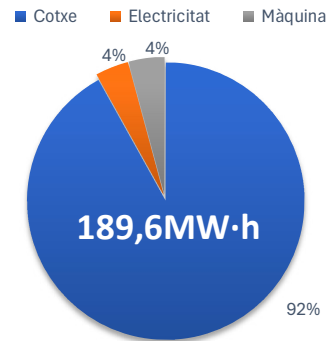

Comportament Ambiental 2025

El resultat directe de l'activitat de NATURALEA és, clarament, 'per se' una millora del Medi Ambient, però encara més si ho fem amb un comportament avesat a tenir-ne cura. Per això ho controlem i aquí presentem els **aspectes mediambientals més significatius**.

ENERGIA(MWh)2025

Respecte al 2024, tenim uns valors molt similars, però en augmentar en personal i mantenir el consum reduïm el consum per persona.